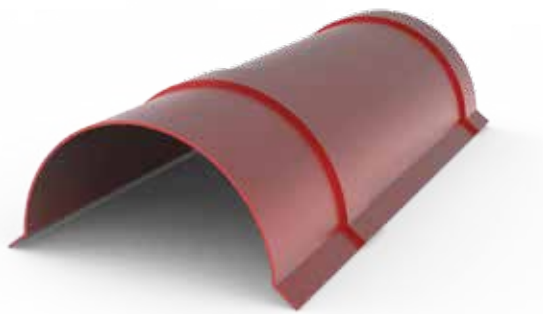

Calibre No	Espesor	
	Nominal	Rango
26	0.0179	0.0194
		0.0172