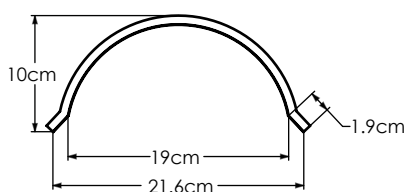

### Geometría

Calibre No	Espesor	
	Nominal	Rango
26	0.0179	0.0194
		0.0172

### Rango dimensional

- Disponible para el mercado comercial y construcción con un largo mínimo de 1 hasta un máximo de 20`
- Largo de modulo 20 cm, 30.48 cm. y 45 cm.