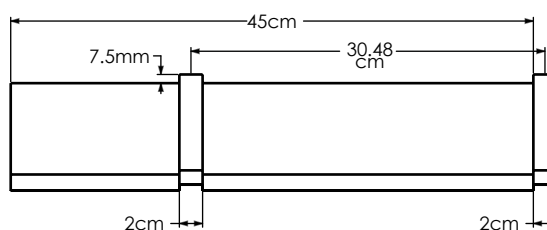

### Geometría

Calibre No	Espesor	
	Nominal	Rango
26	0.0179	0.0194
		0.0172

### Rango dimensional

- Disponible para el mercado comercial y construcción con un largo mínimo de 1 hasta un máximo de 20`
- Largo de modulo 20 cm, 30.48 cm. y 45 cm.